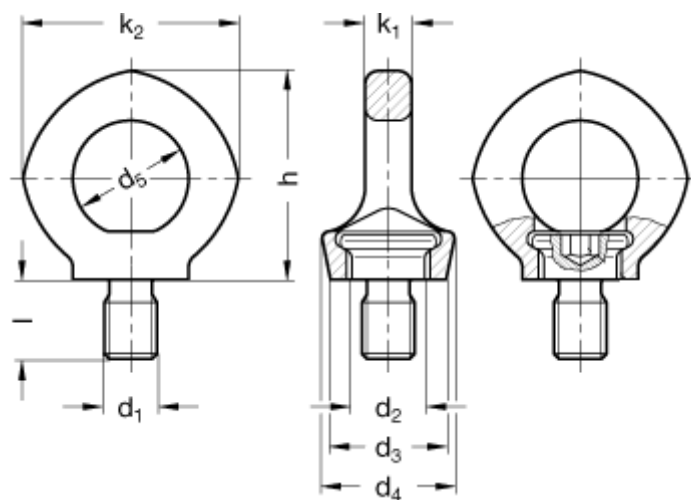

Article number: 207125161

Description: E+G Rotating liftingeye 24mm bolt  
GN 581.5-M24 Stainless

## Measures

|           |  |                               |
|-----------|--|-------------------------------|
| d1 = M 24 |  | l = 35                        |
| d2 = 33   |  | Load capacity = 2,5 t [25 kN] |
| d3 = 50   |  |                               |
| d4 = 56   |  |                               |
| d5 = 48   |  |                               |
| h = 93    |  |                               |
| k1 = 19   |  |                               |
| k2 = 92   |  |                               |